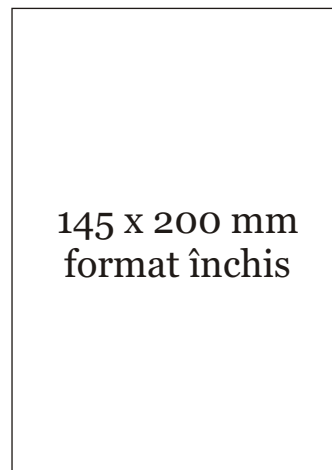

## Felicitări format A5 dublu

variantă  
orizontală

variantă  
verticală

pret RON/Buc. \ Tiraj	50	100	300
exterior color	4,5	3,65	2,9
interior color			
exterior color	3,15	2,95	2,4
interior negru			

200 x 290 mm  
format deschis

145 x 200 mm  
format închis

**Felicitări A5 dublu** - sunt realizate din carton de 200gr./mp, tipărite pe exterior color și pe interior color sau negru + big la mijloc pentru îndoire.

Imaginile prezentate sunt doar cu scop de exemplificare, felicitările putând fi personalizate complet după cerințele dumneavoastră, cu imagini, logo, text și pentru orice ocazie specială sau sărbătoare (paște, crăciun, ...)