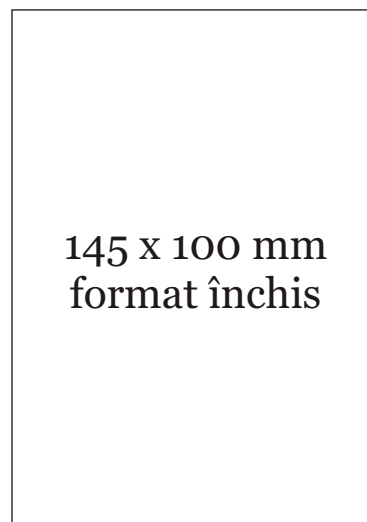

145 x 200 mm  
format închis

**Felicitări A5 dublu** - sunt realizate din carton de 200gr./mp, tipărite pe exterior color și pe interior color sau negru + big la mijloc pentru îndoire.

Imaginile prezentate sunt doar cu scop de exemplificare, felicitările putând fi personalizate complet după cerințele dumneavoastră, cu imagini, logo, text și pentru orice ocazie specială sau sărbătoare (paște, crăciun, ...)

## Felicitări format A6 dublu

variantă  
verticală

variantă  
orizontală

pret RON/Buc.	Tiraj	50	100	300
exterior color		2	1,8	1,45
interior color				
exterior color		1,6	1,4	1,2
interior negru				

**Felicitări A6 dublu** - sunt realizate din carton de 200gr./mp, tipărite pe exterior color și pe interior color sau negru + big la mijloc pentru îndoire.